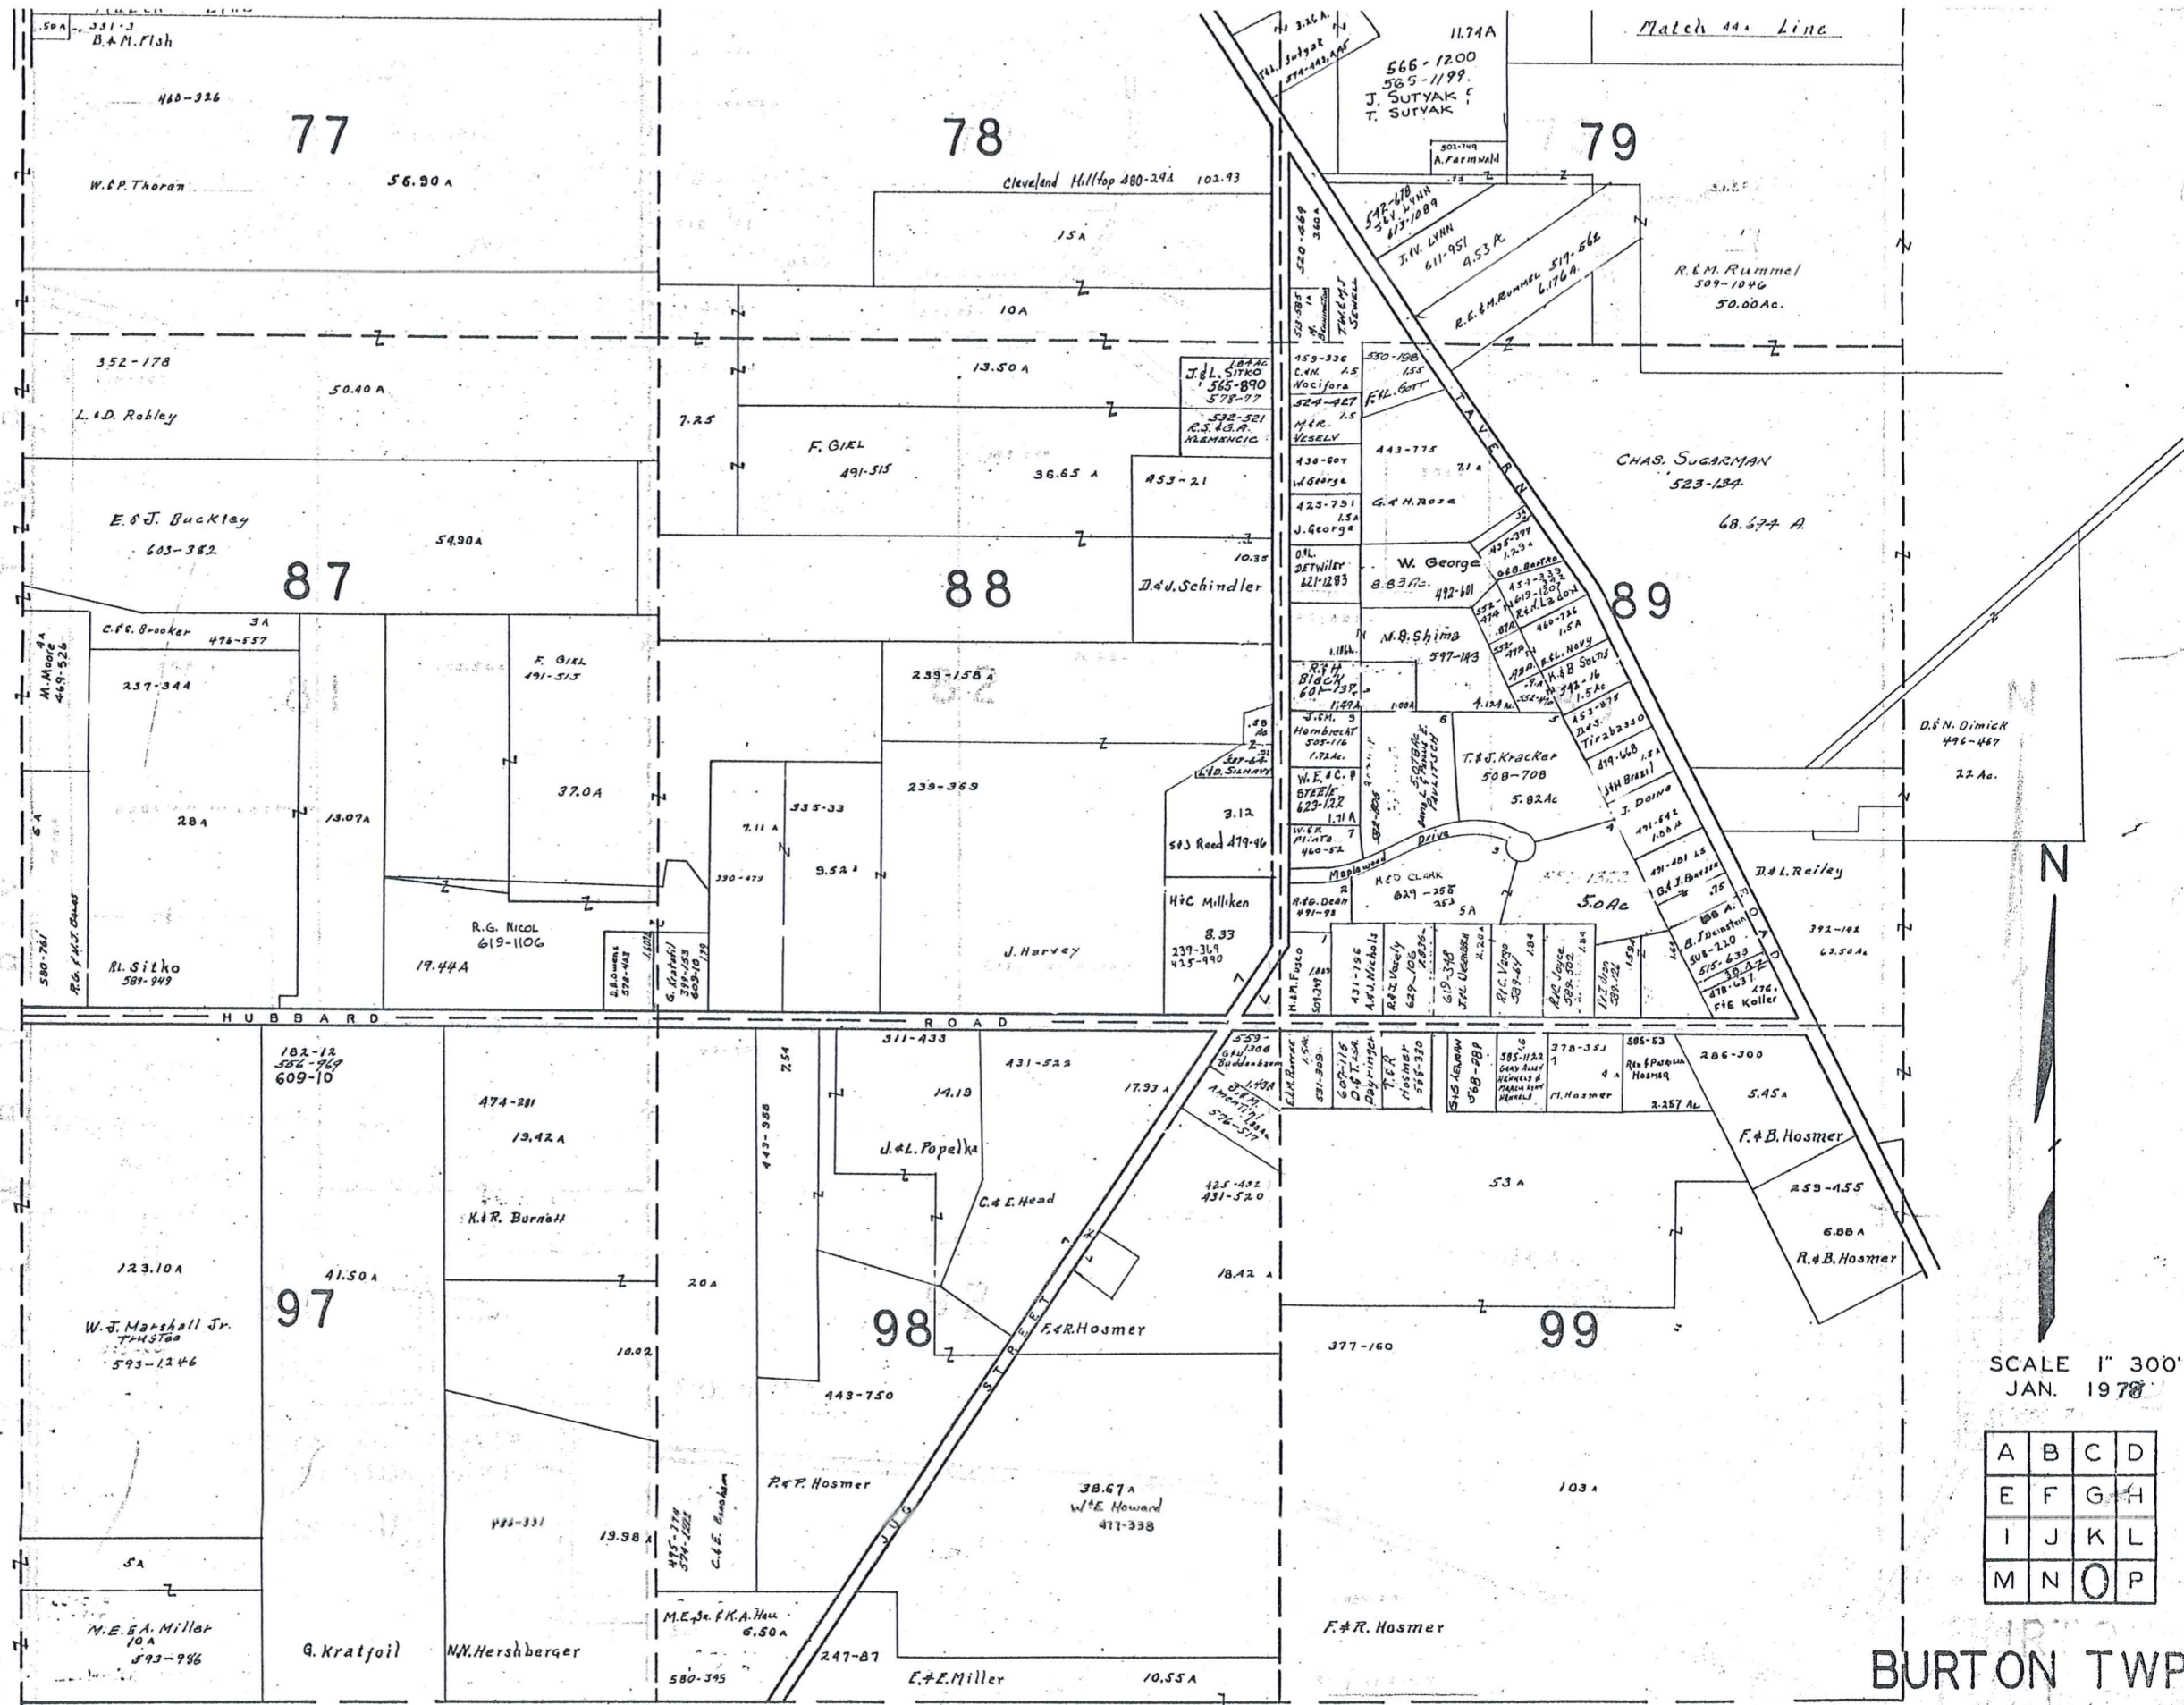

BURTON TWP.

SCALE 1" = 300'
JAN. 1978

A	B	C	D
E	F	G	H
I	J	K	L
M	N	O	P

BURTON TWP

71 TROY TOWNSHIP

M I D D L E F I E L D T O W N S H I P

T R O Y

T O W N S H I P