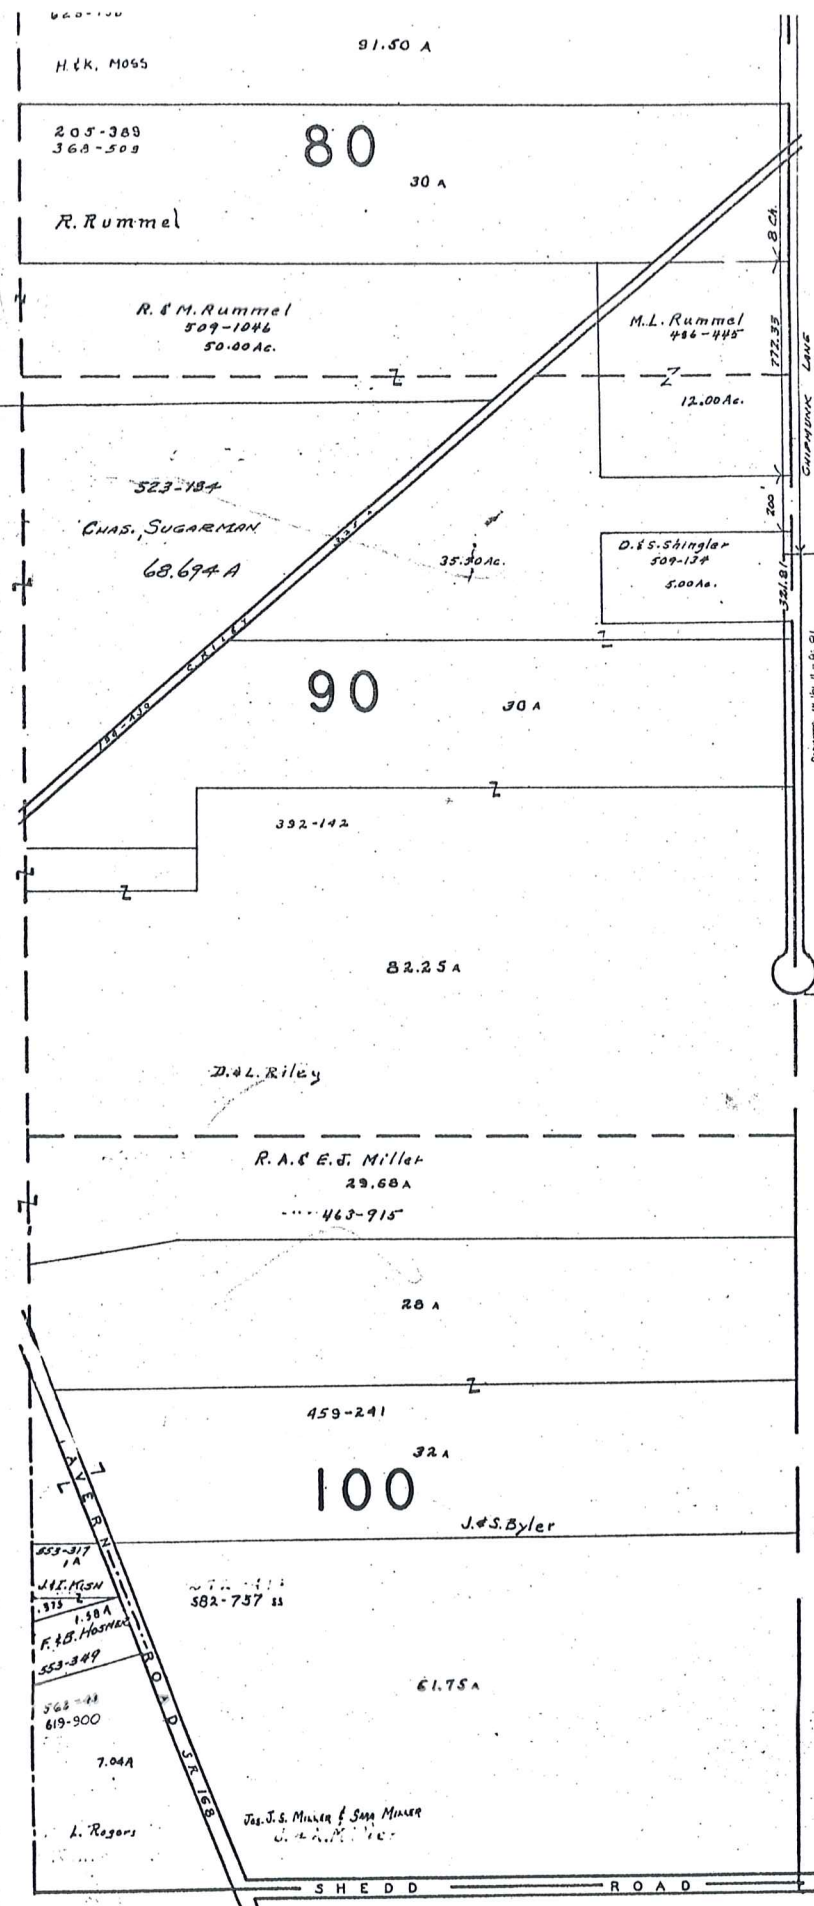

BURTON TWP.

SCALE 1" = 300'
JAN. 1978

A	B	C	D
E	F	G	H
I	J	K	L
M	N	O	P

BURTON TWP

71 TROY TOWNSHIP

M I D D L E F I E L D T O W N S H I P

T R O Y

T O W N S H I P