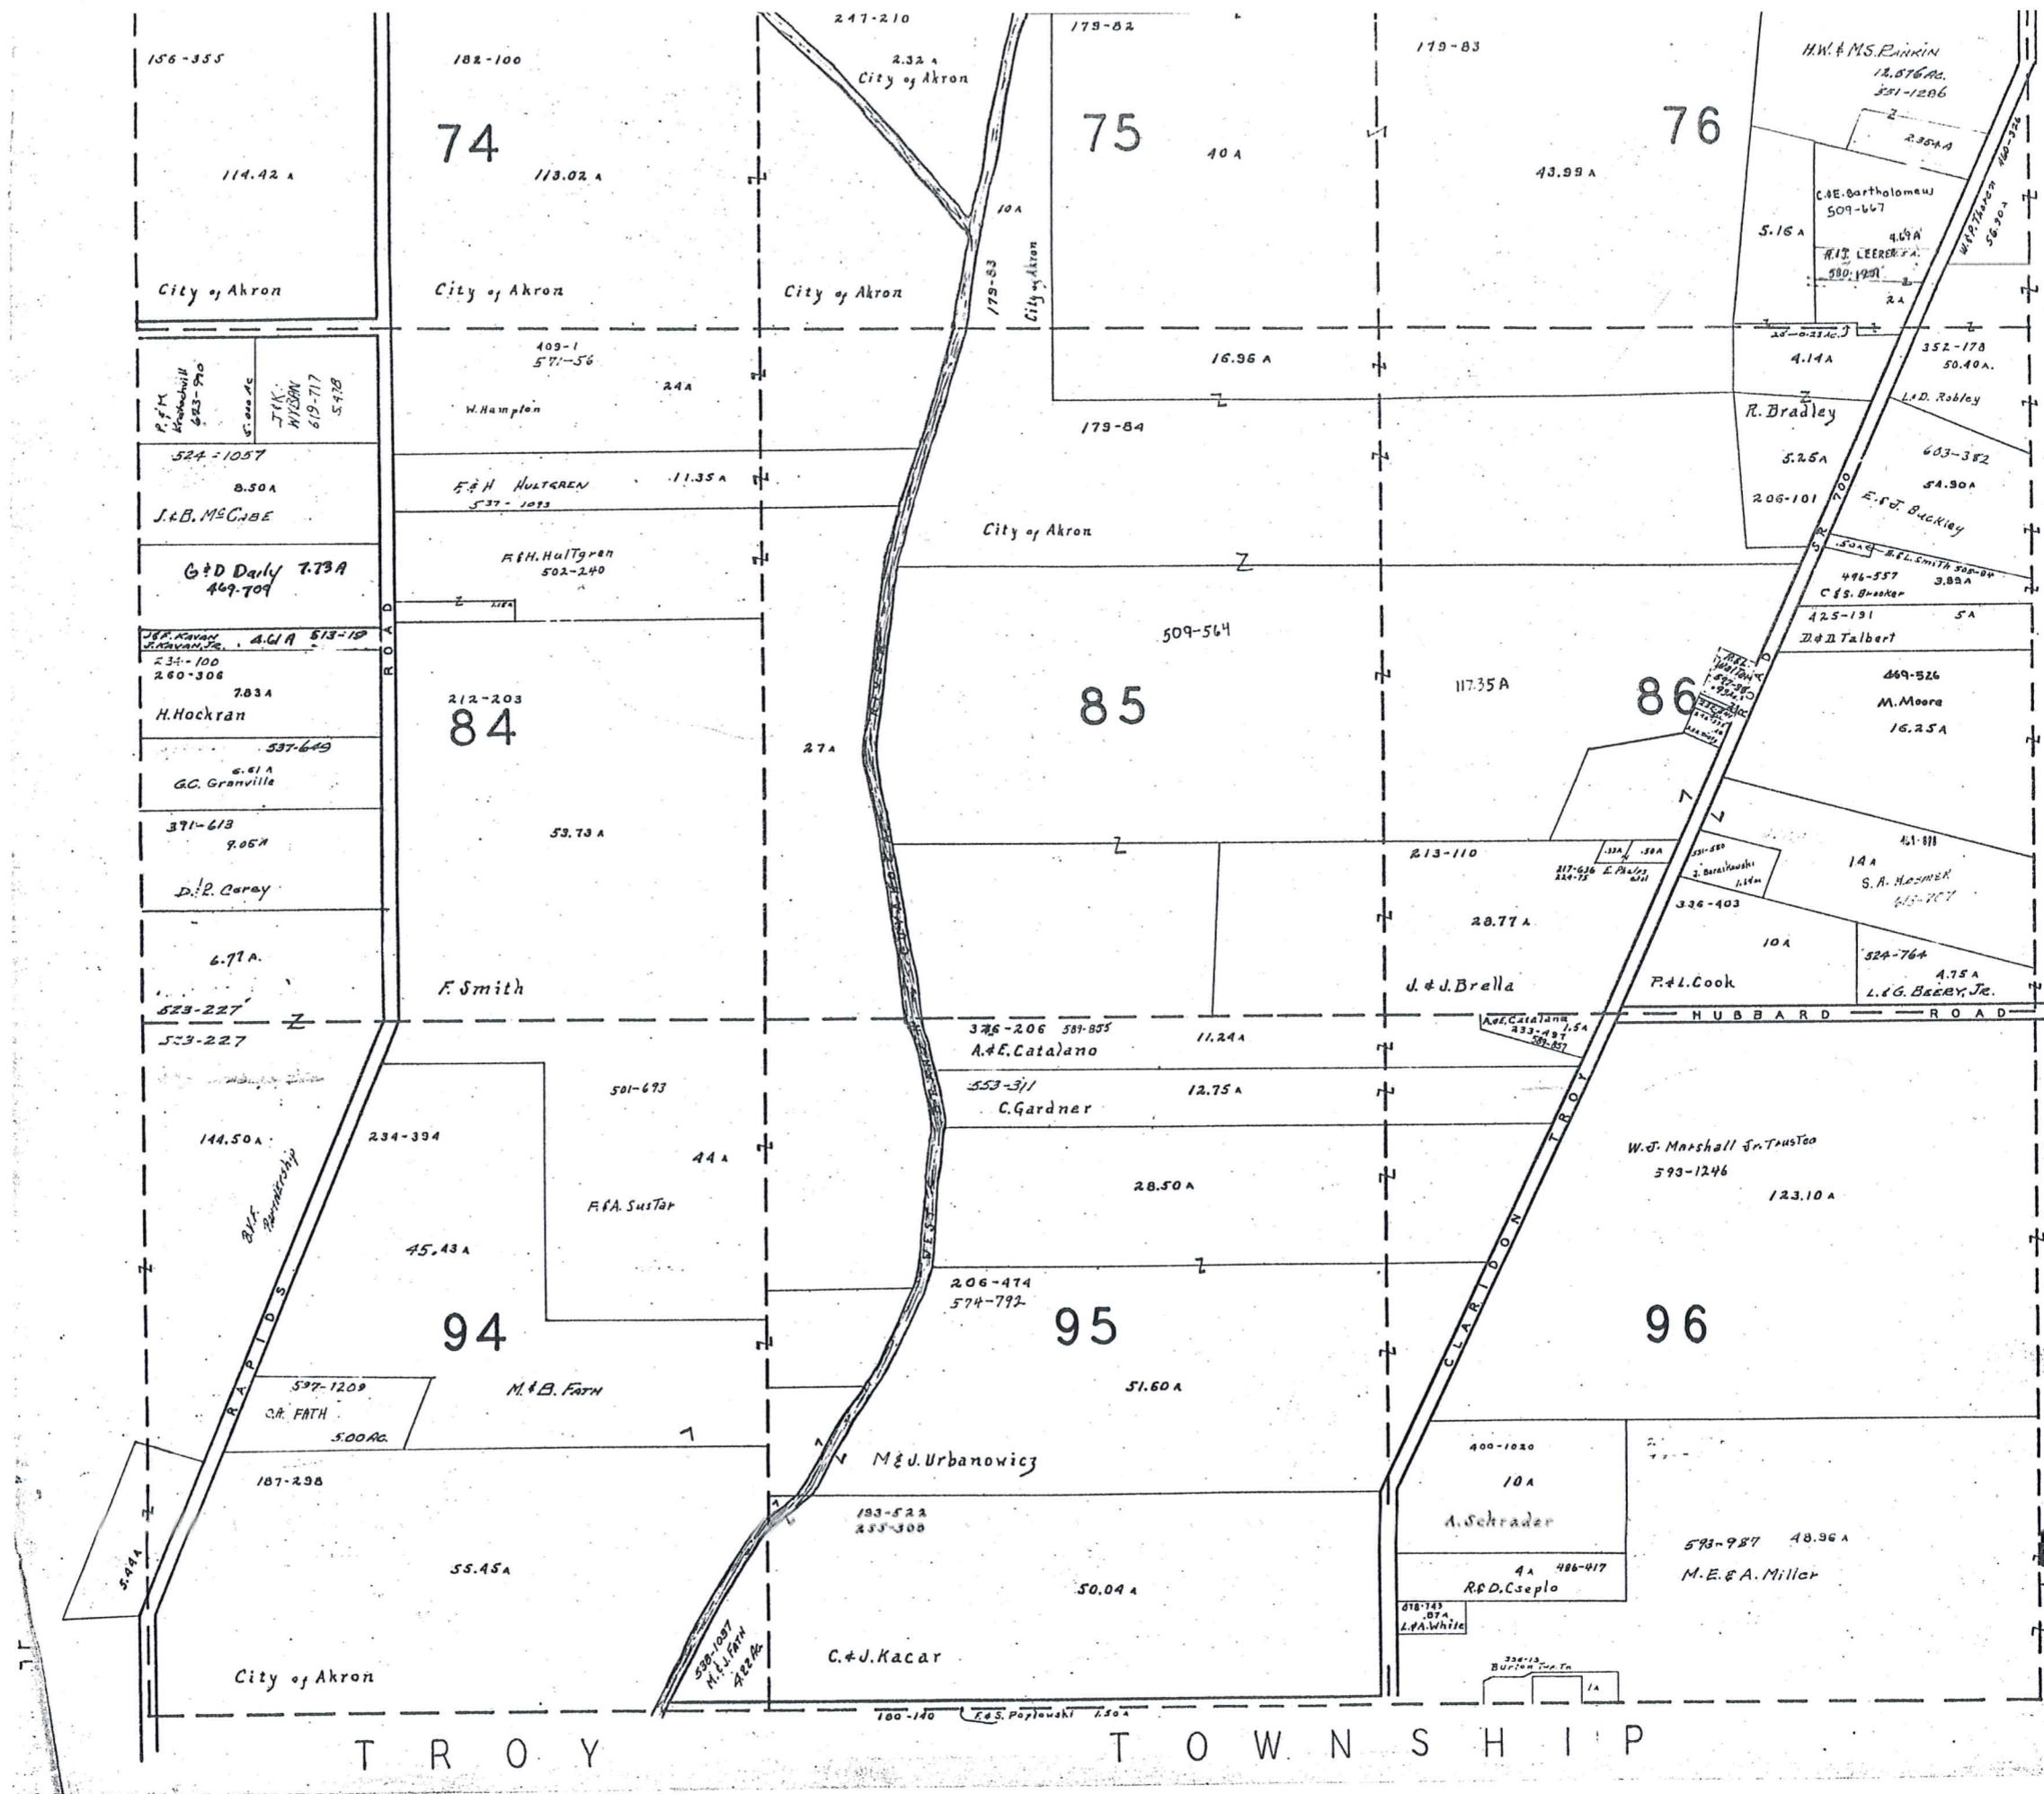

SCALE 1" = 300'
JAN. 1978

A	B	C	D
E	F	G	H
I	J	K	L
M	N	O	P

BURTON TWP.